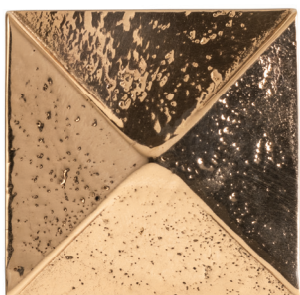

175 - INT. 128

325 - INT. 256

375 - INT. 320

**BR0543PO**  
40X40

**BR0543**  
**128** (168x40)  
**256** (296x40)  
**320** (360x40)

Bronzo Lucido Verniciato  
Polished Bronze

Bronzo Lucido Natural  
Polished Bronze Not Lacquered

*La finitura è soggetta ad ossidazione naturale per questo il colore e la lucentezza si modificheranno nel tempo.*

*The finish is subject to natural oxidation and for this reason the color and shine will change over time.*