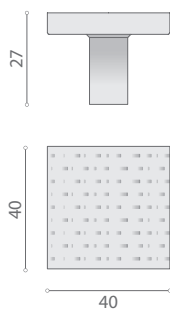

**BR0540PO**

41x41

**BR0540**

**128** (164x41)

**256** (287x41)

**320** (369x41)

164 - INT. 128

287 - INT. 256

369 - INT. 320

**BR0541PO**  
30x30

**BR0541PO**  
40x40

**BR0541**  
**128** (182x30)  
**256** (309x30)  
**320** (373x30)

**BR0542PO**  
35x35

**BR0542PO**  
50x35

**BR0542**  
**128** (175x35)  
**256** (325x35)  
**320** (375x35)

175 - INT. 128

325 - INT. 256

375 - INT. 320

**BR0543PO**  
40X40

**BR0543**  
**128** (168x40)  
**256** (296x40)  
**320** (360x40)

Bronzo Lucido Verniciato  
Polished Bronze

Bronzo Lucido Natural  
Polished Bronze Not Lacquered

### MISURE

Le misure sono espresse in millimetri. Le misure degli articoli indicate nel catalogo possono subire lievi modifiche tenendo conto del processo produttivo artigianale.