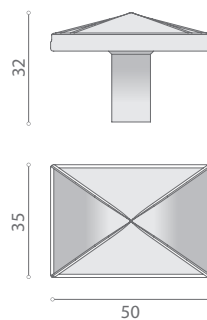

**BR0540PO**

41x41

**BR0540**

**128** (164x41)

**256** (287x41)

**320** (369x41)

164 - INT. 128

287 - INT. 256

369 - INT. 320

**BR0541PO**  
30x30

**BR0541PO**  
40x40

**BR0541**  
**128** (182x30)  
**256** (309x30)  
**320** (373x30)

**BR0542PO**  
35x35

**BR0542PO**  
50x35

**BR0542**  
**128** (175x35)  
**256** (325x35)  
**320** (375x35)

175 - INT. 128

325 - INT. 256

375 - INT. 320

**BR0543PO**  
40X40

**BR0543**  
**128** (168x40)  
**256** (296x40)  
**320** (360x40)

Bronzo Lucido Verniciato  
Polished Bronze

Bronzo Lucido Natural  
Polished Bronze Not Lacquered

### MISURE

Le misure sono espresse in millimetri. Le misure degli articoli indicate nel catalogo possono subire lievi modifiche tenendo conto del processo produttivo artigianale.