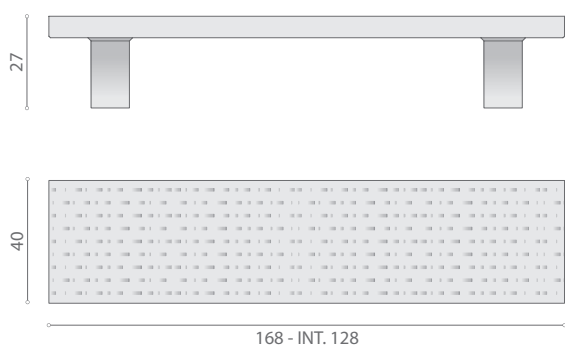

369 - INT. 320

**BR0541PO**  
30x30

**BR0541PO**  
40x40

**BR0541**  
**128** (182x30)  
**256** (309x30)  
**320** (373x30)

**BR0542PO**  
35x35

**BR0542PO**  
50x35

**BR0542**  
**128** (175x35)  
**256** (325x35)  
**320** (375x35)

175 - INT. 128

325 - INT. 256

375 - INT. 320

**BR0543PO**  
40X40

**BR0543**  
**128** (168x40)  
**256** (296x40)  
**320** (360x40)

Bronzo Lucido Verniciato  
Polished Bronze

Bronzo Lucido Natural  
Polished Bronze Not Lacquered

### MISURE

Le misure sono espresse in millimetri. Le misure degli articoli indicate nel catalogo possono subire lievi modifiche tenendo conto del processo produttivo artigianale.