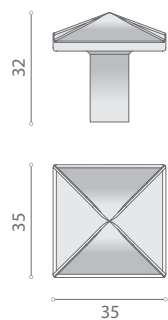

**BR0540PO**

41x41

**BR0540**

**128** (164x41)

**256** (287x41)

**320** (369x41)

164 - INT. 128

287 - INT. 256

369 - INT. 320

**BR0541PO**  
30x30

**BR0541PO**  
40x40

**BR0541**  
**128** (182x30)  
**256** (309x30)  
**320** (373x30)

**BR0542PO**  
35x35

**BR0542PO**  
50x35

**BR0542**  
**128** (175x35)  
**256** (325x35)  
**320** (375x35)

175 - INT. 128

325 - INT. 256

375 - INT. 320

**BR0543PO**  
40X40

**BR0543**  
**128** (168x40)  
**256** (296x40)  
**320** (360x40)

Bronzo Lucido Verniciato  
Polished Bronze

Bronzo Lucido Natural  
Polished Bronze Not Lacquered

### MISURE

Le misure sono espresse in millimetri. Le misure degli articoli indicate nel catalogo possono subire lievi modifiche tenendo conto del processo produttivo artigianale.