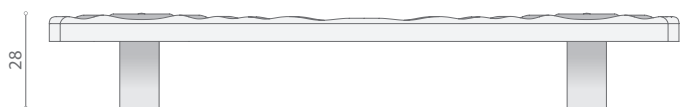

**BR0540PO**

41x41

**BR0540**

**128** (164x41)

**256** (287x41)

**320** (369x41)

164 - INT. 128

287 - INT. 256

369 - INT. 320

**BR0541PO**  
30x30

**BR0541PO**  
40x40

**BR0541**  
**128** (182x30)  
**256** (309x30)  
**320** (373x30)

**BR0542PO**  
35x35

**BR0542PO**  
50x35

**BR0542**  
**128** (175x35)  
**256** (325x35)  
**320** (375x35)

175 - INT. 128

325 - INT. 256

375 - INT. 320

**BR0543PO**  
40X40

**BR0543**  
**128** (168x40)  
**256** (296x40)  
**320** (360x40)

Bronzo Lucido Verniciato  
Polished Bronze

Bronzo Lucido Natural  
Polished Bronze Not Lacquered