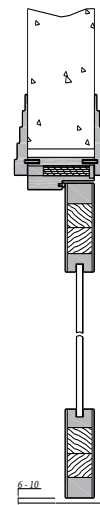

Номинальный размер полотна : 2100 x 600/700/800/900 мм.

Размер двери по коробу в сборе: 2145 x 670/770/870/970 мм.

Размер проема для установки: 2160 x 700/800/900/1000 мм.

(размеры указаны с точностью до 5 мм.)

## Стандартная комплектация

Полотно без притвора (толщина 44 мм), короб плоский телескопический (ширина короба 100 мм), уплотнитель.

Дополнительные опции:

Наличники, петли Kubica, стекла (в зависимости от модели), необходимые резки под петли, замок, ручку, ключевины.