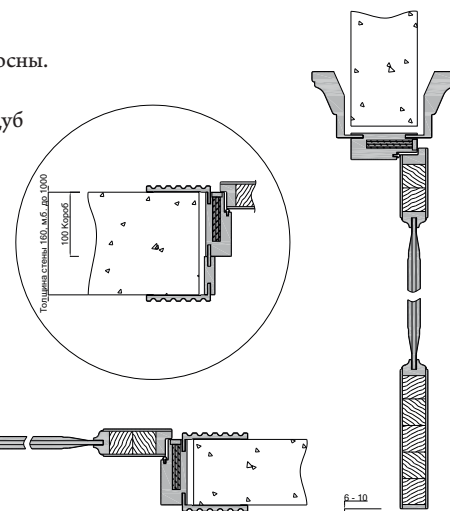

ACADEMIA

ИТАЛИЯ

Отделка

Полотно представляет собой рамочную конструкцию, выполненную из комбинированного массива сосны.

Короб изготовлен из инженерного массива, наличники выполнены из MDF.

Отделка - экошпон (износостойкий материал с эффектом натурального шпона). Цвет - натуральный дуб

Стандартная комплектация

Полотно (толщина 42 мм), короб плоский телескопический (ширина короба 100 мм), уплотнитель.

Дополнительные опции:

Наличники в комплекте, антаблемент (при необходимости), петли бихром, стекла (в зависимости от модели), необходимые реззки под петли, замок, ручку, ключевины.

Номинальный размер полотна : 2100 x 600/700/800/900 мм.

Размер двери по коробу в сборе: 2145 x 670/770/870/970 мм.

Размер проема для установки: 2160 x 700/800/900/1000 мм.

(размеры указаны с точностью до 5 мм.)

Модельный ряд

Модель Academia 1F/1B				Модель Academia 2S		
Цвет	Натуральный дуб			Цвет	Натуральный дуб	
Полотно 600/700/800 x 2100	347/320			Полотно 600/700/800 x 2100	280	
Полотно 900 x 2100	367/340	Полотно 900 x 2100	300			
		1F	1B	2S		

Модель Academia 1S				Модель Academia 3F/3B		
Цвет	Натуральный дуб			Цвет	Натуральный дуб	
Полотно 600/700/800 x 2100	261			Полотно 600/700/800 x 2100	450/356	
Полотно 900 x 2100	281	Полотно 900 x 2100	470/376			
		1S	3F	3B		

Модель Academia 2F/2B				Модель Academia 3S		
Цвет	Натуральный дуб			Цвет	Натуральный дуб	
Полотно 600/700/800 x 2100	392/334			Полотно 600/700/800 x 2100	307	
Полотно 900 x 2100	412/354	Полотно 900 x 2100	327			
		2F	2B	3S		

Модель Academia SF/SB				Модель Academia 3FnP-2		
Цвет	Натуральный дуб			Цвет	Натуральный дуб	
Полотно 600/700/800 x 2100	325/300			Полотно 600/700/800 x 2100	450	
Полотно 900 x 2100	345/320	Полотно 900 x 2100	470			
		SF	SB	3FnP-2		

ACADEMIA