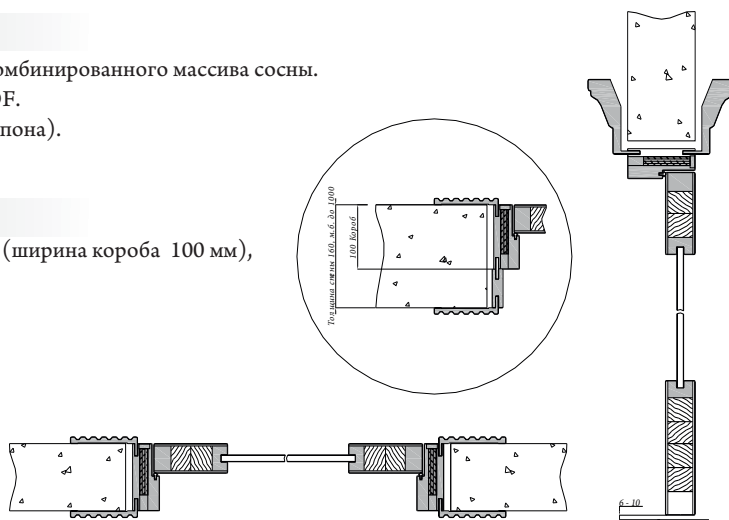

SOLO

ИТАЛИЯ

Отделка

Полотно представляет собой рамочную конструкцию, выполненную из комбинированного массива сосны.

Короб изготовлен из инженерного массива, наличники выполнены из MDF.

Отделка - экошпон (износостойкий материал с эффектом натурального шпона).

Цвет - лиственница sabbia, лиственница посе.

Стандартная комплектация

Полотно без притвора (толщина 44 мм), короб плоский телескопический (ширина короба 100 мм), уплотнитель.

Дополнительные опции:

Наличники, петли Kubica, стекла (в зависимости от модели), необходимые резки под петли, замок, ручку, ключевины.

Номинальный размер полотна : 2100 x 600/700/800/900 мм.

Размер двери по коробу в сборе: 2145 x 670/770/870/970 мм.

Размер проема для установки: 2160 x 700/800/900/1000 мм.

(размеры указаны с точностью до 5 мм.)

Модельный ряд

Модель Solo 1B		
Цвет	Греческий орех	Натуральный орех
Полотно 600/700/800 x 2100	295	295
Полотно 900 x 2100	305	305

Модель Solo SB		
Цвет	Греческий орех	Натуральный орех
Полотно 600/700/800 x 2100	305	305
Полотно 900 x 2100	315	315

Модель Solo 1S		
Цвет	Греческий орех	Натуральный орех
Полотно 600/700/800 x 2100	255	255
Полотно 900 x 2100	265	265

Модель Solo SF		
Цвет	Греческий орех	Натуральный орех
Полотно 600/700/800 x 2100	325	325
Полотно 900 x 2100	345	345

Модель Solo 1F		
Цвет	Греческий орех	Натуральный орех
Полотно 600/700/800 x 2100	347	347
Полотно 900 x 2100	367	367

Модель Solo 2S		
Цвет	Греческий орех	Натуральный орех
Полотно 600/700/800 x 2100	265	265
Полотно 900 x 2100	275	275

Модель Solo 2B		
Цвет	Греческий орех	Натуральный орех
Полотно 600/700/800 x 2100	320	320
Полотно 900 x 2100	330	330

Модель Solo 2F		
Цвет	Греческий орех	Натуральный орех
Полотно 600/700/800 x 2100	392	392
Полотно 900 x 2100	412	412