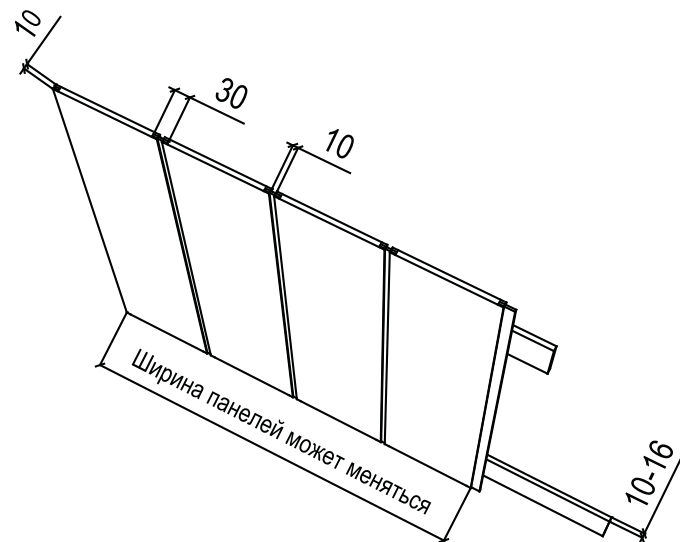

Изготовление вариантов по эскизам заказчика - 50 у.е.

ОСТЕКЛЕНИЕ вариант № 1 96 у.е.	ОСТЕКЛЕНИЕ вариант № 2 150 у.е.	ОСТЕКЛЕНИЕ вариант № 3 54 у.е.	ОСТЕКЛЕНИЕ вариант № 4 72 у.е.	ОСТЕКЛЕНИЕ вариант № 5 96 у.е.	ОСТЕКЛЕНИЕ вариант № 6 96 у.е.	ОСТЕКЛЕНИЕ вариант № 7 65 у.е.	ОСТЕКЛЕНИЕ вариант № 8 105 у.е.	ОСТЕКЛЕНИЕ вариант № 9 96 у.е.	
ОСТЕКЛЕНИЕ вариант № 10 150 у.е. +Декор.раскладка	ОСТЕКЛЕНИЕ вариант № 11 96 у.е.	ОСТЕКЛЕНИЕ вариант № 12 70 у.е.	ОСТЕКЛЕНИЕ вариант № 13 96 у.е.	ОСТЕКЛЕНИЕ вариант № 14 цена 120 у.е.	ОСТЕКЛЕНИЕ вариант № 15 96 у.е.	МОЛДИНГ вариант № 16 цена 120 у.е. декор.раскладка	ПАНТОГРАФ вариант № 17 50 у.е. только под покраску	ПАНТОГРАФ вариант № 18 50 у.е.	
ПАНТОГРАФ вариант № 19 50 у.е.	ПАНТОГРАФ вариант № 20 50 у.е.	ПАНТОГРАФ вариант № 21 50 у.е.							

СТЕНОВЫЕ ПАНЕЛИ

италия - россия

Стеновые панели выполнены MDF.

Отделка - ЛАМИНАТ

Цветовая гамма:

- -ВЕНГЕ
- -ВЫБЕЛЕННЫЙ ДУБ
- -СЕРЫЙ ДУБ
- -ЗЕБРАНО
- -ИТАЛЬЯНСКИЙ ОРЕХ

Стандартные размеры:

2400мм*220/290/440мм.....109 у.е. за кв.м

Нестандартный размер (по размерам заказчика):

высота H ≤ 2400мм

ширина L ≤ 900мм.....155 у.е. за кв.м

Цена включает в себя межпанельные стыковочные элементы

Угловой элемент внешний.....10 у.е. п.м

Угловой элемент внутренний.....10 у.е. п.м

Установка (S>1 кв.м.).....15% от стоимости

Ширина стыковочных элементов является номинальной и может меняться в процессе монтажа.