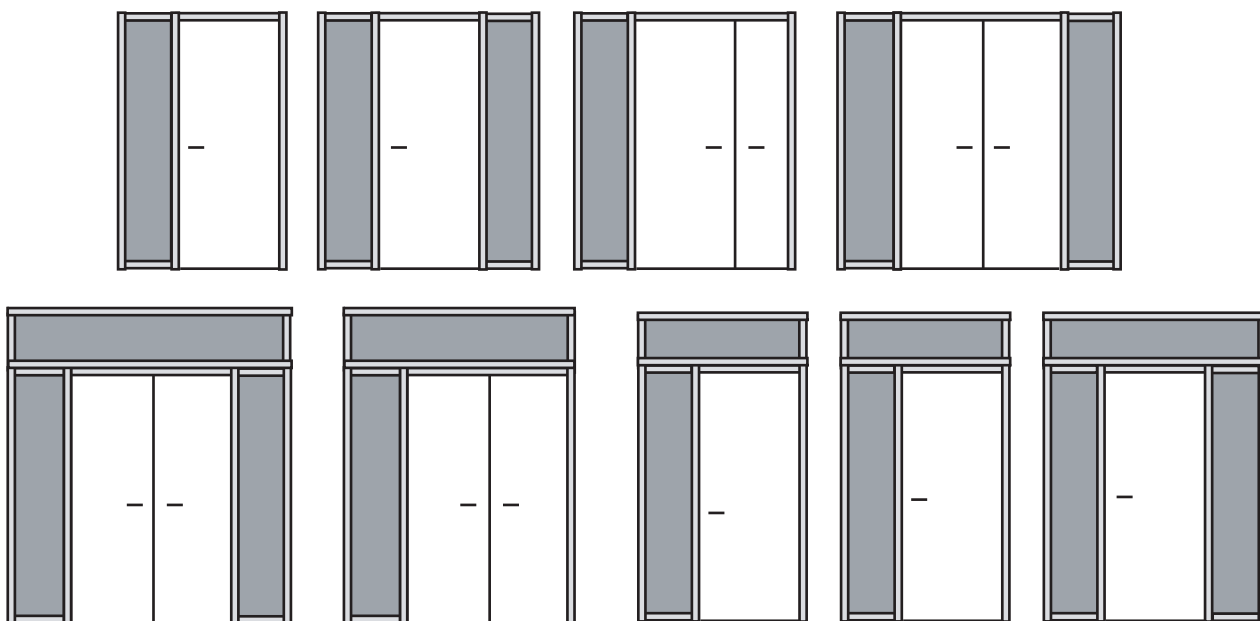

УСЛУГИ

Варианты нестандартных дверных комбинаций