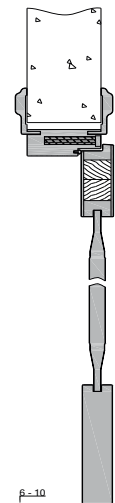

стекла (в зависимости от модели), необходимые резки под петли, замок, ручку, ключевины.

Номинальный размер полотна : 2100 x 600/700/800/900 мм.

Размер двери по коробу в сборе: 2145 x 670/770/870/970 мм.

Размер проема для установки: 2160 x 700/800/900/1000 мм.

(размеры указаны с точностью до 5 мм.)

## Стандартная комплектация

Полотно (толщина 44 мм), короб плоский телескопический (ширина короба 100 мм), уплотнитель.

Дополнительные опции:

Наличник фигурный, штапик фигурный, петли бихром,

стекла (в зависимости от модели), необходимые резки под петли, замок, ручку, ключевины.

Номинальный размер полотна : 2100 x 600/700/800/900 мм.

Размер двери по коробу в сборе: 2145 x 670/770/870/970 мм.

Размер проема для установки: 2160 x 700/800/900/1000 мм.

(размеры указаны с точностью до 5 мм.)