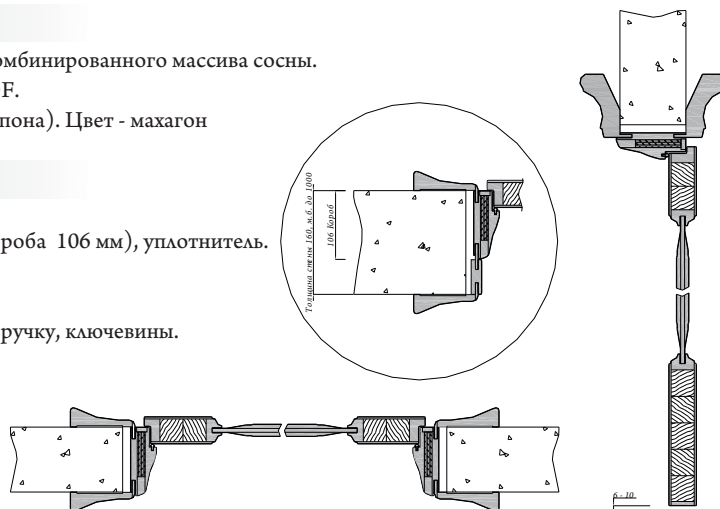

BAROCCO

ИТАЛИЯ

Отделка

Полотно представляет собой рамочную конструкцию, выполненную из комбинированного массива сосны.

Короб изготовлен из инженерного массива, наличники выполнены из MDF.

Отделка - экошпон (износостойкий материал с эффектом натурального шпона). Цвет - махагон

Стандартная комплектация

Полотно (толщина 42 мм), короб фигурный телескопический (ширина короба 106 мм), уплотнитель.

Дополнительные опции:

Наличник фигурный, антаблемент (при необходимости), петли бихром,

стекла (в зависимости от модели), необходимые резки под петли, замок, ручку, ключевины.

Номинальный размер полотна : 2100 x 600/700/800/900 мм.

Размер двери по коробу в сборе: 2145 x 670/770/870/970 мм.

Размер проема для установки: 2160 x 700/800/900/1000 мм.

(размеры указаны с точностью до 5 мм.)

Модельный ряд

Модель Barocco 1F	
Цвет	Махагон
Полотно 600/700/800 x 2100	347
Полотно 900 x 2100	367

Модель Barocco 2S	
Цвет	Махагон
Полотно 600/700/800 x 2100	273
Полотно 900 x 2100	293

Модель Barocco 1S	
Цвет	Махагон
Полотно 600/700/800 x 2100	261
Полотно 900 x 2100	281

Модель Barocco 3F	
Цвет	Махагон
Полотно 600/700/800 x 2100	450
Полотно 900 x 2100	470

Модель Barocco 2F	
Цвет	Махагон
Полотно 600/700/800 x 2100	392
Полотно 900 x 2100	412

Модель Barocco 3S	
Цвет	Махагон
Полотно 600/700/800 x 2100	307
Полотно 900 x 2100	327

Модель Barocco SF	
Цвет	Махагон
Полотно 600/700/800 x 2100	325
Полотно 900 x 2100	345

Модель Barocco 3FnP-2	
Цвет	Махагон
Полотно 600/700/800 x 2100	450
Полотно 900 x 2100	470