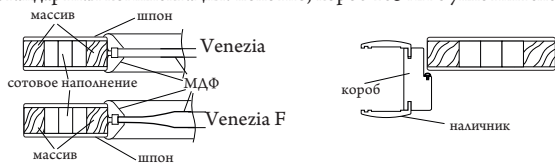

ВЕНЕЦИЯ

ИТАЛИЯ

ФАБРИКА

TRE-P&TRE-PIU

Двери выполнены из комбинированного массива с сотовым наполнением.

Отделка - НАТУРАЛЬНЫЙ ШПОН,

покрытый 5 слоями полиуританового лака.

Цветовая гамма:

- МЕДОВЫЙ ОРЕХ

Размер полотна: 2104 x 614/714/814/914 мм.

Размер двери по коробу в сборе: 2145 x 680/780/880/980 мм.

Размер проёма для установки: 2160 x 700/800/900/1000 мм.

(размеры указаны с точностью до 5 мм.)

Стандартная комплектация: полотно, короб 105 мм с уплотнителем.

	Наименование	Цвет	Номинальный размер (мм)	
			614/714/814 x 2104	914 x 2104
	Глухая Venezia	- медовый орех	405	455
	Под стекло Venezia	- медовый орех	369	419
	Английская решётка Venezia	- медовый орех	464	514
	Глухая Venezia Classic	- медовый орех	499	529
	Под стекло Venezia Classic	- медовый орех	509	539
	Английская решётка Venezia Classic	- медовый орех	550	580
	Глухая Venezia F	- медовый орех	525	575
	Глухая Venezia Classic F	- медовый орех	619	649
	Под стекло Venezia Classic F	- медовый орех	559	589
	Английская решётка Venezia Classic F	- медовый орех	610	640

	Наименование	Цвет	Номинальный размер (мм)	
			614/714/814 x 2104	914 x 2104
	Глухая Venezia Modern	- медовый орех	310	340
	Под стекло Venezia Modern	- медовый орех	381	411
	Английская решётка Venezia Modern	- медовый орех	500	530
	Глухая Venezia Modern 2	- медовый орех	400	435

Комплектующие

	Наименование	Цвет	Размер (мм)	Цена
	Наличник плоский телескопический	- медовый орех	2250x65x23	13
	Наличник закруглённый телескопический	- медовый орех	2250x70x30	19
	Расширитель	- медовый орех	2140x900x14	130
	Притворная планка	- медовый орех		25

Фурнитура

Наименование	Цвет	Цена	
Петли реверсивные (комплект)	- черный	16	
Наименование	Pat	WC	Yale
Замок AGB Mediana (Италия) + ответка бронза/латунь/хром	7/8/9	8/9/10	22/23/26