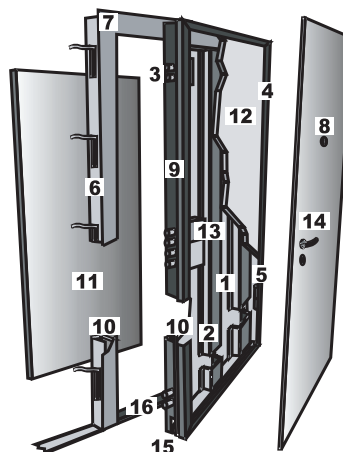

Входные двери

GARDESA

ИТАЛИЯ

Итальянские входные двери Gardesa созданы специально для России. Минимальное количество отверстий сварных точек, повышает монолитность структуры, двойной короб улучшенного сопряжения со стенным проемом, специально созданные замки, защищенные петли, пластифицированная сталь, боковые девиаторы и многое другое, делают дверь неприступным сейфом для вашего дома, а традиционный итальянский дизайн и элегантность это скрывают.

Базовая комплектация:

1. Дверное полотно
2. Ребра усиления жесткости
3. Регулируемые петли
4. 5. Неподвижные ригели
6. Вспомогательный фальш-короб
7. Основной короб
8. Широкоугольный глазок
9. Периметральный профиль крепления
10. Прокладки-уплотнители
11. Декоративные панели (ламинат)
12. Термо - акустическая изоляционная панель
13. Замок повышенной секретности
14. Ручка и накладка в бронзе
15. Автоматический порог
16. Порог
17. Марганцевая пластина