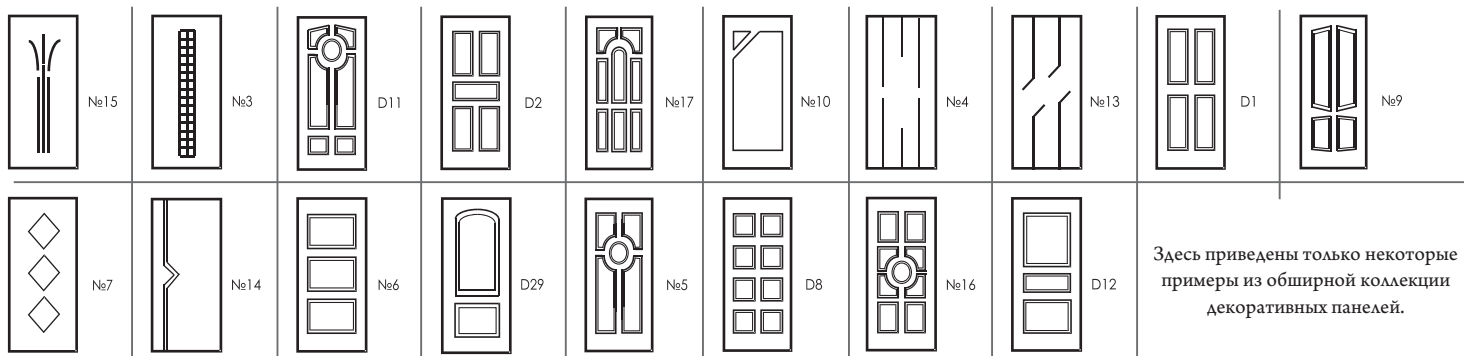

Дополнительно

Gardesa предлагает широкий ассортимент декоративных панелей, которые могут быть установлены, как с наружной так и с внутренней стороны двери на любую из моделей. Панели могут быть различных стилей и назначений. Они легко взаимозаменяются без снятия дверей с петель. Все панели делятся на три категории:

1. Внутренние.
2. Наружные.
3. Наружные — декоративные.

Панели для внутреннего применения: могут быть гладкие и рельефные покрытые натуральным шпоном, ламинатом или окрашенные.

Для наружного применения панели из корабельной фанеры сделанные по специальной технологии обработки и покраски дерева, либо Poligox покрытые особым слоем (пластифицированным), нанесенным на МДФ, для дверей стоящих на улице. Разнообразие видов и стилей панелей максимально персонализирует внешний вид двери.

Наружно — декоративные панели — это панели, которые можно использовать снаружи при условии отсутствия прямого попадания солнца, влаги, перепадов температуры (например: лестничная площадка). Они подходят так же для внутреннего применения. Данные панели выполнены из массива самых разнообразных пород дерева, пантографированные, крашенные по итальянской технологии самых различных цветов и стилей.